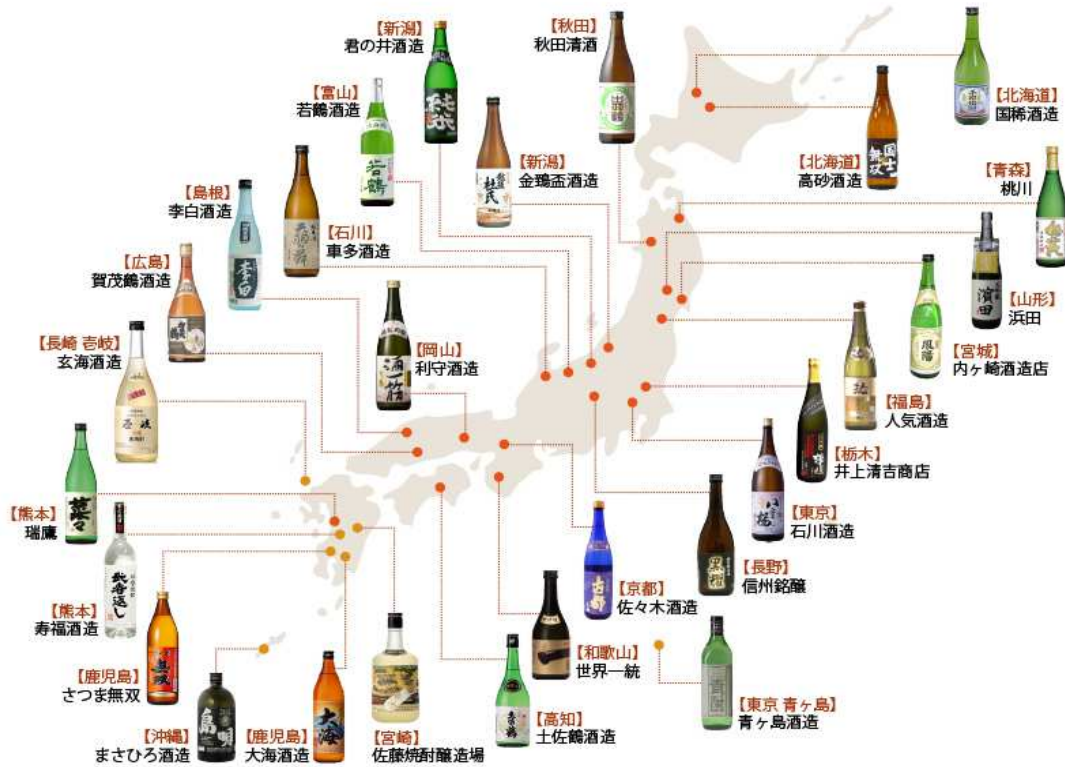

日本酒・焼酎マップ

メーカー名	代表銘柄	産地	ホームページアドレス
国稀酒造株式会社	国稀	北海道	https://www.kunimare.co.jp/
高砂酒造株式会社	国土無双	北海道	http://www.takasagoshuzo.com/
桃川株式会社	桃川	青森県	https://www.momokawa.co.jp/contents.htm
合資会社 内ヶ崎酒造店	鳳陽	宮城県	http://www.uchigasaki.com/index.html
秋田清酒株式会社	出羽鶴	秋田県	http://www.igeta.jp/
浜田株式会社	沖正宗	山形県	http://www.okimasamune.com/hamada/hamada_sake.html
人気酒造株式会社	人気一	福島県	http://www.ninki.co.jp/
株式会社 井上清吉商店	澤姫	栃木県	http://sawahime.co.jp/
石川酒造株式会社	多満自慢	東京都	http://www.tamajiman.co.jp/
青ヶ島酒造合資会社	青耐	東京都	http://shimazake.com/kuramoto/aogashima.html
金鷄盃酒造株式会社	越後杜氏	新潟県	http://www.kinshihai.com/
君の井酒造株式会社	君の井	新潟県	http://www.kiminoi.co.jp/
若鶴酒造株式会社	若鶴	富山県	http://www.wakatsuru.co.jp/
株式会社車多酒造	天狗舞	石川県	http://www.tengumai.co.jp/
信州銘醸株式会社	黒耀	長野県	http://www.shinmei-net.com/
佐々木酒造株式会社	聚楽第	京都府	http://jurakudai.com/
株式会社世界一統	世界一統	和歌山県	http://www.sekaiitto.co.jp/
李白酒造有限会社	李白	島根県	http://www.rihaku.co.jp/
利守酒造株式会社	酒一筋	岡山県	http://www.sakehitosuji.co.jp/
賀茂鶴酒造株式会社	賀茂鶴	広島県	http://www.kamotsuru.jp/
土佐鶴酒造株式会社	土佐鶴	高知県	http://www.tosatsuru.co.jp/top.html
玄海酒造株式会社	吉岐	長崎県	http://www.mugishochu-iki.com/
瑞鷹株式会社	瑞鷹	熊本県	http://www.zuiyo.co.jp/
合資会社寿福酒造場	武者返し	熊本県	—
佐藤焼酎製造場株式会社	三代の松	宮崎県	http://www.sss-sato.jp/
大海酒造株式会社	大海	鹿児島県	http://www.taikai.or.jp/
さつま無双株式会社	さつま無双	鹿児島県	http://www.satsumamusou.co.jp/
まさひろ酒造株式会社	まさひろ	沖縄県	http://www.masahiro.co.jp/